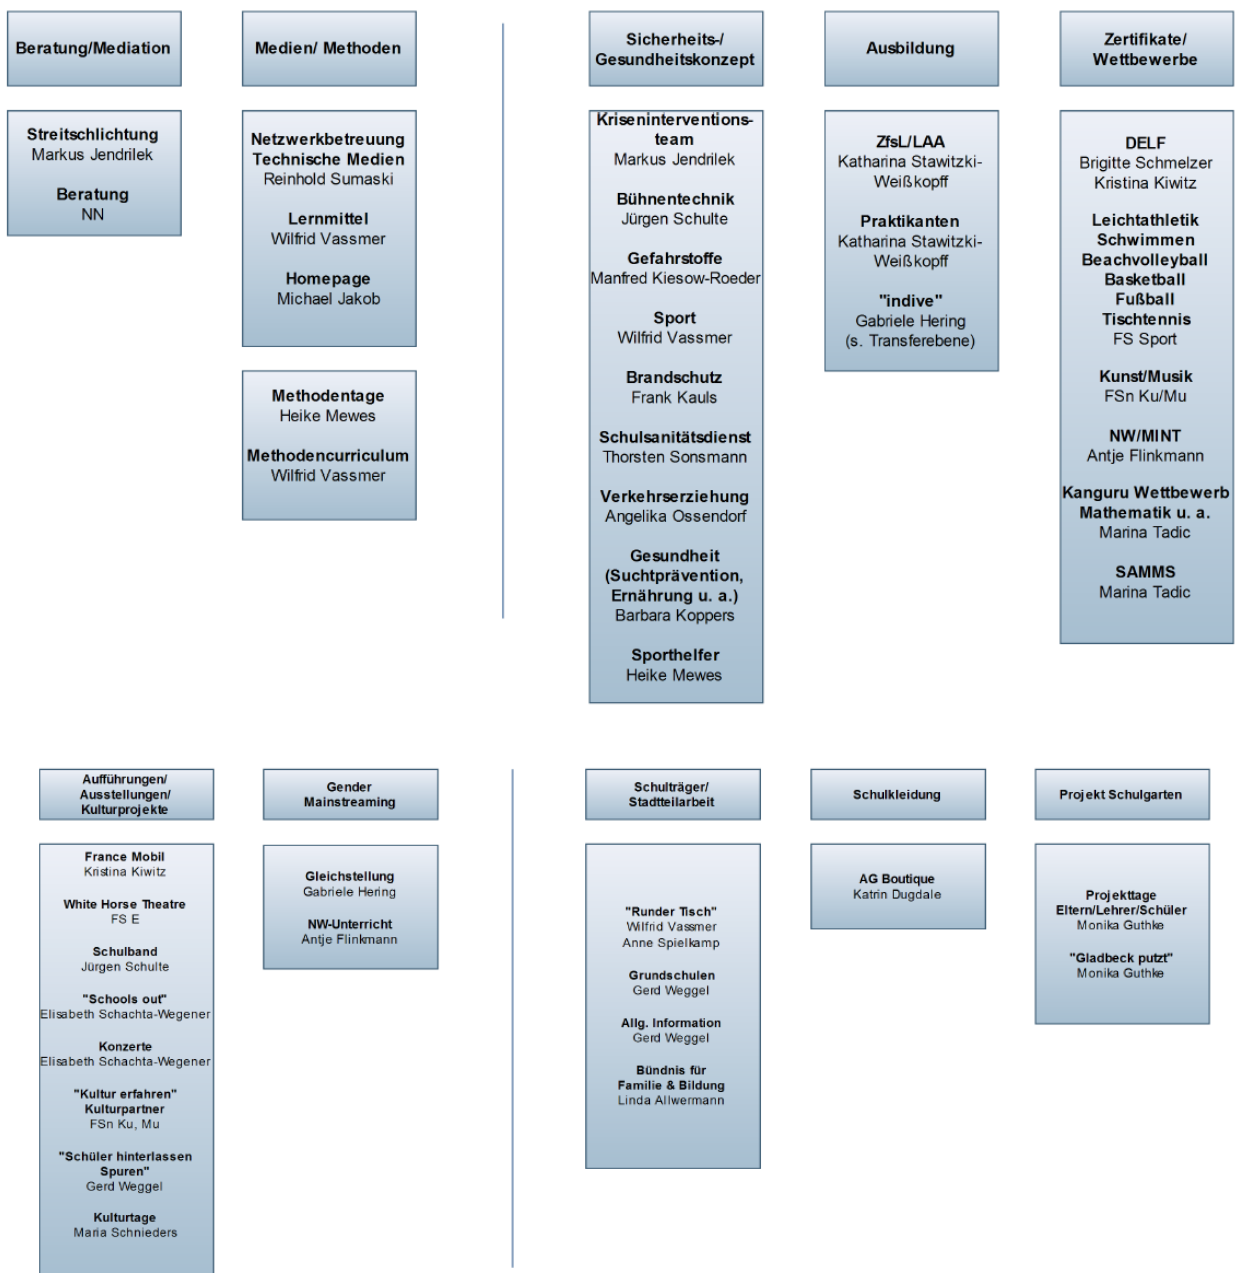

Schulleiter
Gerd Weggel
1. stellv. Schulleiter
Ulrich Elsen
2. stellv. Schulleiter
Wilfrid Vassmer

Sekretariat
Nicole Frericks
Hausmeister
Frank Kauls

Konferenzebene

Profiebene

Ausschussebene (temporäre Arbeitskreise)

Ebene der fixen Aufgabengebiete (Kordinatoren/Beauftragte)

Transferebene (Netzwerkarbeit/Ausbildung/Moderation)