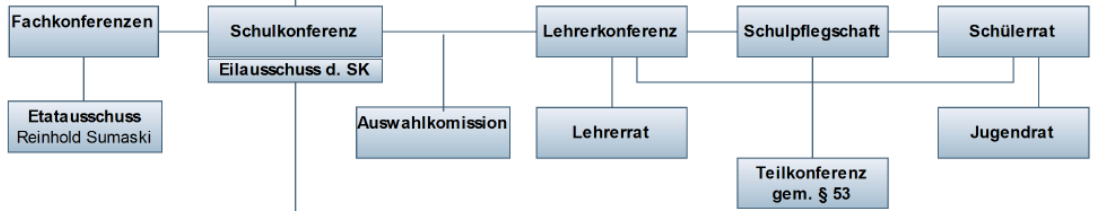

Schulleiter
Gerd Weggel
1. stellv. Schulleiter
Ulrich Elsen
2. stellv. Schulleiter
Wilfrid Vassmer

Sekretariat
Nicole Frericks
Hausmeister
Frank Kauls

Konferenzebene

Profiebene

Ausschussebene (temporäre Arbeitskreise)

Ebene der fixen Aufgabengebiete (Kordinatoren/Beauftragte)

Transferebene (Netzwerkarbeit/Ausbildung/Moderation)