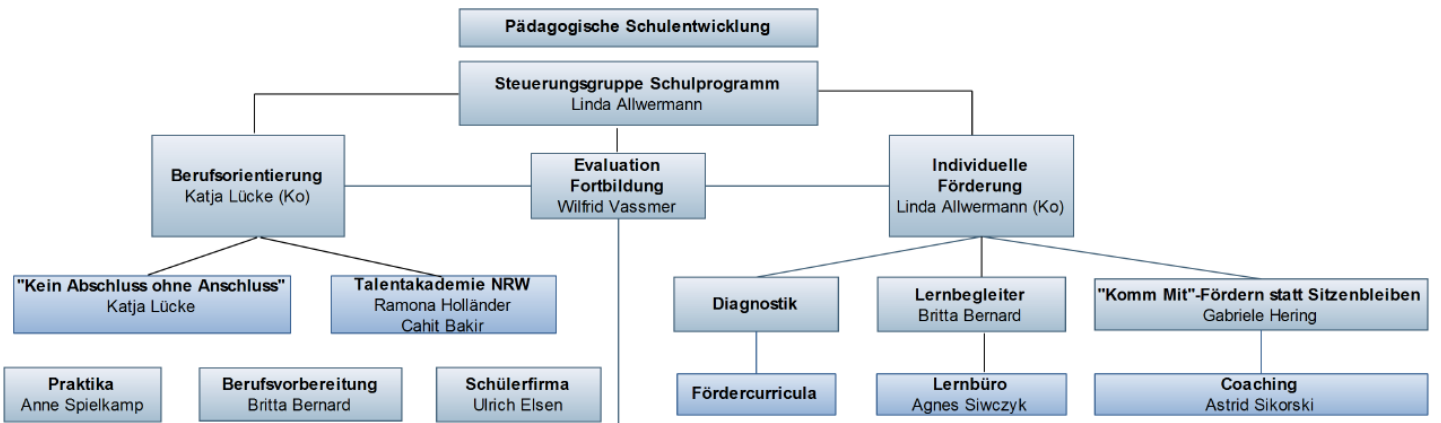

Schulleiter
Gerd Weggel
1. stellv. Schulleiter
Ulrich Elsen
2. stellv. Schulleiter
Wilfrid Vassmer

Sekretariat
Nicole Frericks
Hausmeister
Frank Kauls

Konferenzebene

Profiebene

Ausschussebene (temporäre Arbeitskreise)

Ebene der fixen Aufgabengebiete (Kordinatoren/Beauftragte)

Transferebene (Netzwerkarbeit/Ausbildung/Moderation)